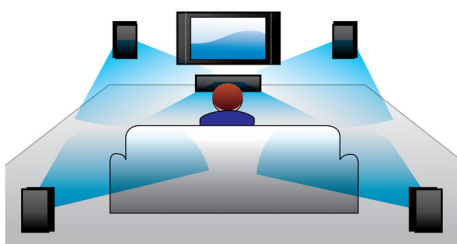

Projetado para intensificar sua experiência de cinema em casa

- Design moderno para complementar o ambiente da sua casa

PHILIPS

Destaques

Alimentação RMS de 300W

A potência RMS de 300W proporciona um som excelente para filmes e músicas

Dolby Digital

O Dolby Digital, padrão de áudio multicanal líder mundial, se vale da maneira como a audição humana processa o som; você ouve um som surround de altíssima qualidade e que o envolve por completo.

Entrada de áudio

Com a entrada de áudio, você pode reproduzir facilmente as músicas do seu iPod/iPhone/iPad, aparelho de MP3 ou notebook por meio de uma simples conexão com o Home Theater. Basta conectar o dispositivo de áudio na

Filmes em definição padrão agora podem ser assistidos em verdadeira resolução de alta definição, garantindo mais detalhes e imagens mais reais.

Reprodução completa

Reproduza praticamente qualquer disco e dispositivo de mídia que você desejar: DVDs, VCDs, CDs ou dispositivos USB. Experimente a praticidade imbatível da incrível capacidade de reprodução e o prazer de compartilhar arquivos de mídia em sua TV ou Sistema de Home Theater.