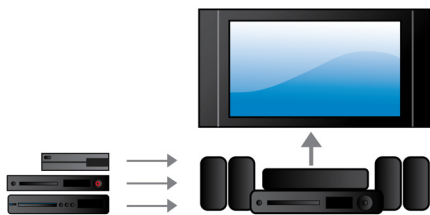

Integrierte HDMI-Anschlüsse

Die HDMI-Anschlüsse ermöglichen es Ihnen, all Ihre Geräte ohne überflüssige Kabel an Ihren Fernseher anzuschließen. So genießen Sie bequem unterschiedlichste Inhalte auf Ihrem

Flachbildfernseher in der bestmöglichen Soundqualität. Sie können alle Ihre HDMI-Geräte direkt an die HDMI-Anschlüsse des Home Entertainment-Systems anschließen und sie dann über ein einziges Kabel mit Ihrem Flachbildfernseher verbinden. So erleben Sie ganz einfach Filme und Fernsehsendungen mit Bild und Sound in HD-Qualität, und das ohne lästigen Kabelsalat!