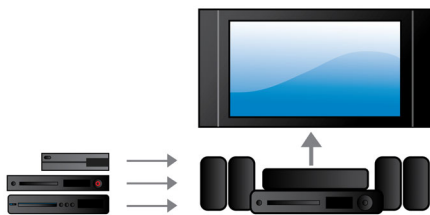

- CinemaPerfect HD für hochauflösende Videowiedergabe
- Integrierter HDMI-Verteiler stellt eine praktische Verbindung Ihrer Geräte zum Fernseher her
- Kabelloses Musik-Streaming über Bluetooth
- Integriertes WiFi für die kabellose Wiedergabe von angeschlossenen Medien
- Wiedergeben von Musik und Aufladen Ihres iPods/iPhones

PHILIPS
Fidelio

Besonderheiten

CinemaPerfect, 4-faches Full HD

Die neue CinemaPerfect HD-Engine von Philips bietet vierfaches Full HD für eine Videowiedergabe in besserer Qualität denn je. Die intelligente Engine schärft den Klang und reduziert Geräusche, die ausgegeben werden, wenn Videoinhalte in das MPEG-Format umgewandelt werden. Zusammen mit einem verbesserten Upscaling liefert die Engine scharfe und tiefe Bilder auf dem Fernsehbildschirm.

Integrierte HDMI-Anschlüsse

Die HDMI-Anschlüsse ermöglichen es Ihnen, all Ihre Geräte ohne überflüssige Kabel an Ihren Fernseher anzuschließen. So genießen Sie bequem unterschiedlichste Inhalte auf Ihrem

Flachbildfernseher in der bestmöglichen Soundqualität. Sie können alle Ihre HDMI-Geräte direkt an die HDMI-Anschlüsse des Home Entertainment-Systems anschließen und sie dann über ein einziges Kabel mit Ihrem Flachbildfernseher verbinden. So erleben Sie ganz einfach Filme und Fernsehsendungen mit Bild und Sound in HD-Qualität, und das ohne lästigen Kabelsalat!