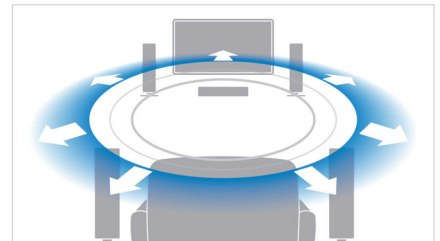

DynamicSurround

Высокотехнологичные пространственные алгоритмы DynamicSurround точно повторяют акустические характеристики, которые встречаются в идеальной среде объемного звука. Это дарит слушателям ощущение настоящего погружения в звук, создаваемый системой 7.1. Использование меньшего числа излучателей позволяет экономить место и не загромождать помещение, как при использовании систем 7.1, но при этом в полной мере сохраняется эффект объемного звука.