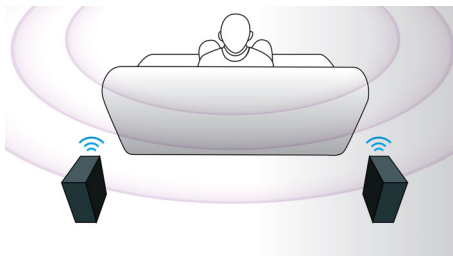

Подключение беспроводных тыловых АС

Беспроводные тыловые АС придают мобильность в размещении. Разработанные

с использованием технологии получения сигнала без помех, беспроводные АС обеспечивают полное объемное звучание без использования неприглядных проводных соединений.