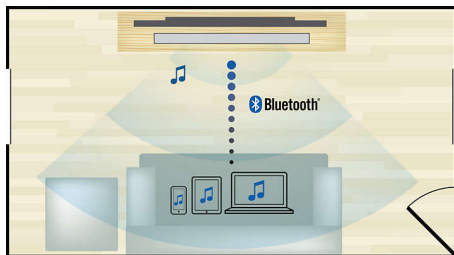

旨在增强您在家的影院体验

- 在电视上播放 Miracast™ 认证设备的内容
- 一键即可与 NFC 智能手机实现蓝牙配对
- 无线后置扬声器，可减少房间内的电线

轻松享受您的所有影音娱乐

- 内置 WiFi，可让您尽情享受无线连接的媒体
- 全高清 3D 蓝光，营造宛若真实再现的 3D 电影体验
- 卡拉 OK 功能让您在家中畅享演唱的乐趣
- 从音乐设备中进行蓝牙无线音乐传输
- 在互联网上通过 Voole 传输电视剧和电影

PHILIPS

产品亮点

晶晰声效

晶晰声效带来超级逼真音效和清晰度

1000W RMS 功率

1000W RMS 功率让影片和音乐呈现非凡的声音感染力

全高清 3D 蓝光

在您自己的家里, 尽享 3D 全高清电视的醉人 3D 电影。主动式 3D 技术, 采用最新一代的快速切换显示屏, 以 1080 x 1920 全高清分辨率, 洞悉现实的深度和真实细节。您可以借助带左右透镜的特殊眼镜体验 3D 影像。它自动以特定的时间打开和关闭与交替影像同步的左右透镜, 在家庭影院中营造全高清的 3D 观赏体验。蓝光技术所带来的卓越 3D 电影, 提供众多优质内容选

择。蓝光还能够提供无压缩的环绕声, 从而带给您无比真实的音频体验。

内置 WiFi

借助内置 WiFi, 只需轻松将您的家庭影院直接连接到您的家庭网络, 即可体验丰富多彩的流行在线服务精选。您还可以欣赏专为您电视屏幕定制的一些提供电影、图片、资讯娱乐服务和其他在线内容的最优秀网站。

蓝牙无线传输

从音乐设备中进行蓝牙无线音乐传输

Dolby TrueHD 和 DTS-HD

Dolby TrueHD 和 DTS-HD Master Audio Essential 可从蓝光光盘提供最优质的环绕声音效。所再现的音效可与剧场的音效相媲美。

美, 完全展现原声音乐的饱满和细腻。Dolby TrueHD 和 DTS-HD Master Audio Essential 让您的高清娱乐体验趋于完美。

双倍震撼低音

功效强大的扬声器, 凭借低音反射系统和双重低音导管, 加强低频, 令低音更厚实。无论是低柔的轻声细语, 或者是浑厚的咆哮轰鸣, 您都可清晰感受。

卡拉 OK 为您带来无尽的歌唱享受

卡拉 OK 功能让您在家中畅享演唱的乐趣

Miracast™