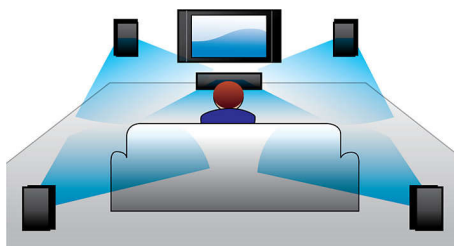

择。蓝光还能够提供无压缩的环绕声, 从而带给您无比真实的音频体验。

内置 WiFi

借助内置 WiFi, 只需轻松将您的家庭影院直接连接到您的家庭网络, 即可体验丰富多彩的流行在线服务精选。您还可以欣赏专为您电视屏幕定制的一些提供电影、图片、资讯娱乐服务和其他在线内容的最优秀网站。

蓝牙无线传输

从音乐设备中进行蓝牙无线音乐传输

Dolby TrueHD 和 DTS-HD

Dolby TrueHD 和 DTS-HD Master Audio Essential 可从蓝光光盘提供最优质的环绕声音效。所再现的音效可与剧场的音效相媲美。

美, 完全展现原声音乐的饱满和细腻。Dolby TrueHD 和 DTS-HD Master Audio Essential 让您的高清娱乐体验趋于完美。

双倍震撼低音

功效强大的扬声器, 凭借低音反射系统和双重低音导管, 加强低频, 令低音更厚实。无论是低柔的轻声细语, 或者是浑厚的咆哮轰鸣, 您都可清晰感受。

卡拉 OK 为您带来无尽的歌唱享受

卡拉 OK 功能让您在家中畅享演唱的乐趣

Miracast™