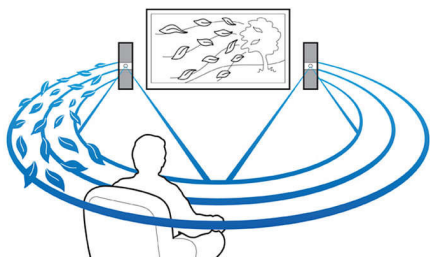

产品亮点

晶晰声效

晶晰声效带来超级逼真音效和清晰度