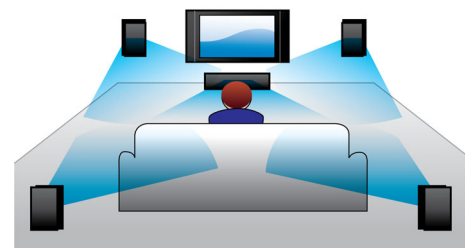

Reproduce y carga tu iPhone o iPod

Disfruta tu música favorita mientras cargas tu iPod/iPhone. Simplemente conecta tu iPod/iPhone con su cable USB al puerto USB del sistema Home Theater. Tu iPod/iPhone se carga mientras se reproduce para que puedas disfrutar tu música y no tengas que preocuparte de que se agote la batería de tu dispositivo Apple.

WiFi incorporado

Gracias al Wi-Fi incorporado, solo tienes que conectar el sistema de cine en casa directamente a la red de tu casa para poder experimentar una gran selección de servicios populares. Puedes disfrutar de algunos de los mejores sitios Web que ofrecen películas, imágenes, información de entretenimiento y otros contenidos en línea diseñados para adaptarse a la pantalla del televisor.

Transmisión inalámbrica Bluetooth

Transmisión inalámbrica Bluetooth de música desde los dispositivos musicales

Dolby TrueHD y DTS HD

Dolby TrueHD y DTS-HD Master Audio Essential te ofrecen una excelente calidad de sonido para que disfrutes más de tus Blu-ray Disc. El sonido es prácticamente idéntico al de una grabación de estudio, para que escuches lo que realmente tienes que escuchar. Vive una inolvidable experiencia de entretenimiento en alta definición con Dolby TrueHD y DTS-HD Master Audio Essential.