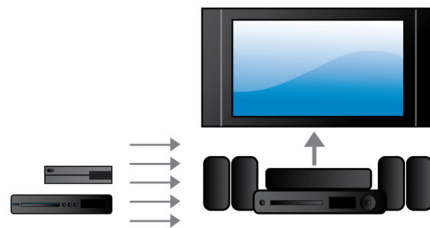

Diseñado para mejorar la experiencia de cine en casa

- Panel táctil para un control intuitivo de la reproducción y el volumen

PHILIPS

Destacados

Potencia de 800 W RMS

Potencia de 800 W RMS para un excelente sonido de música y películas

Sonido Crystal Clear

Sonido Crystal Clear para una claridad y realismo superior

Blu-ray 3D Full HD

Disfruta de películas en 3D en la comodidad de tu sala con un televisor 3D Full HD. La tecnología Active 3D utiliza la última generación de pantallas de encendido rápido para reproducir imágenes más profundas y realistas en alta resolución de 1080 x 1920. La experiencia 3D Full HD se consigue con gafas especiales programadas para abrir y cerrar el lente izquierdo y el derecho en sincronía con las imágenes. Puedes disfrutar de una gran variedad de estrenos exclusivos de películas Blu-ray en 3D de alta calidad. Además, el formato Blu-ray ofrece un excelente sonido envolvente sin comprimir para que la experiencia de sonido sea más real.

HDMI x2

Disfruta una reproducción en 3D impresionante y audio 5.1 ó 7.1 nítido, sencillamente conectando la salida de audio HDMI x2 de nuestro reproductor a la conexión de tu receptor que no sea AV 3D.