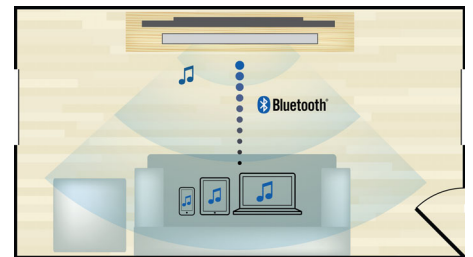

HDMI x2

Disfruta una reproducción en 3D impresionante y audio 5.1 ó 7.1 nítido, sencillamente conectando la salida de audio HDMI x2 de nuestro reproductor a la conexión de tu receptor que no sea AV 3D.

Reproduce y carga tu iPhone o iPod

Disfruta tu música favorita mientras cargas tu iPod/iPhone. Simplemente conecta tu iPod/iPhone con su cable USB al puerto USB del sistema Home Theater. Tu iPod/iPhone se carga mientras se reproduce para que puedas disfrutar tu música y no tengas que preocuparte de que se agote la batería de tu dispositivo Apple.

WiFi incorporado

Gracias al Wi-Fi incorporado, solo tienes que conectar el sistema de cine en casa directamente a la red de tu casa para poder experimentar una gran selección de servicios populares. Puedes disfrutar de algunos de los mejores sitios Web que ofrecen películas, imágenes, información de entretenimiento y otros contenidos en línea diseñados para adaptarse a la pantalla del televisor.

Transmisión inalámbrica Bluetooth

Transmisión inalámbrica Bluetooth de música desde los dispositivos musicales

Dolby TrueHD y DTS HD

Dolby TrueHD y DTS-HD Master Audio Essential te ofrecen una excelente calidad de sonido para que disfrutes más de tus Blu-ray Disc. El sonido es prácticamente idéntico al de una grabación de estudio, para que escuches lo que realmente tienes que escuchar. Vive una inolvidable experiencia de entretenimiento en alta definición con Dolby TrueHD y DTS-HD Master Audio Essential.