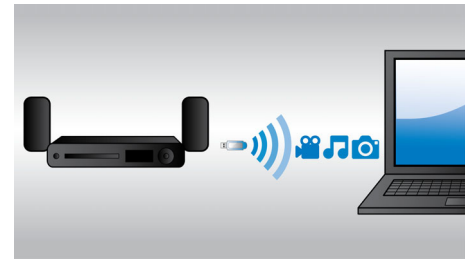

Smart TV

El Home Theater y el reproductor de Blu-ray con Smart TV de Philips te ofrecen una variedad de funciones mejoradas, incluidas Net TV, SimplyShare y MyRemote. Net TV brinda una amplia gama de información y entretenimiento en línea para servicios como videos por pedido. Con SimplyShare, puedes acceder a fotos, música y películas guardadas en tu PC desde la comodidad de tu sofá. También puedes usar tu teléfono inteligente para controlar tu Home Theater mediante la aplicación Philips MyRemote.

HDMI x2

Disfruta una reproducción en 3D impresionante y audio 5.1 ó 7.1 nítido, sencillamente conectando la salida de audio HDMI x2 de nuestro reproductor a la conexión de tu receptor que no sea AV 3D.

Reproduce y carga tu iPhone o iPod

Disfruta tu música favorita mientras cargas tu iPod/iPhone. Simplemente conecta tu iPod/iPhone con su cable USB al puerto USB del sistema Home Theater. Tu iPod/iPhone se carga mientras se reproduce para que puedas disfrutar tu música y no tengas que preocuparte de que se agote la batería de tu dispositivo Apple.

WiFi incorporado

Gracias al Wi-Fi incorporado, solo tienes que conectar el sistema de cine en casa directamente a la red de tu casa para poder experimentar una gran selección de servicios populares. Puedes disfrutar de algunos de los mejores sitios Web que ofrecen películas, imágenes, información de entretenimiento y otros contenidos en línea diseñados para adaptarse a la pantalla del televisor.