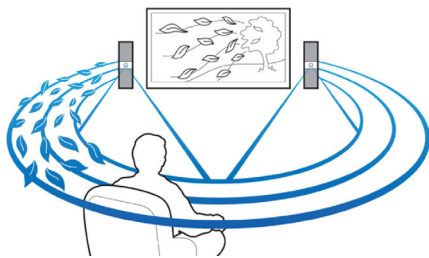

Sonido Crystal Clear

Sonido Crystal Clear para una claridad y realismo superior