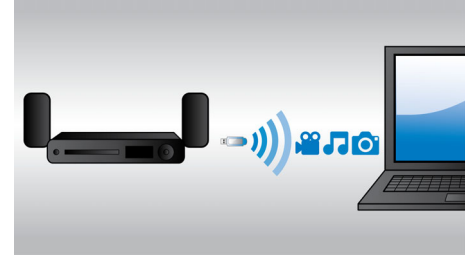

### Smart TV

El Home Theater y el reproductor de Blu-ray con Smart TV de Philips te ofrecen una variedad de funciones mejoradas, incluidas Net TV, SimplyShare y MyRemote. Net TV brinda una amplia gama de información y entretenimiento en línea para servicios como videos por pedido. Con SimplyShare, puedes acceder a fotos, música y películas guardadas en tu PC desde la comodidad de tu sofá. También puedes usar tu teléfono inteligente para controlar tu Home Theater mediante la aplicación Philips MyRemote.

### HDMI x2

Disfruta una reproducción en 3D impresionante y audio 5.1 ó 7.1 nítido, sencillamente conectando la salida de audio HDMI x2 de nuestro reproductor a la conexión de tu receptor que no sea AV 3D.

### Reproduce y carga tu iPhone o iPod

Disfruta tu música favorita mientras cargas tu iPod/iPhone. Simplemente conecta tu iPod/iPhone con su cable USB al puerto USB del sistema Home Theater. Tu iPod/iPhone se carga mientras se reproduce para que puedas disfrutar tu música y no tengas que preocuparte de que se agote la batería de tu dispositivo Apple.

### WiFi incorporado

Gracias al Wi-Fi incorporado, solo tienes que conectar el sistema de cine en casa directamente a la red de tu casa para poder experimentar una gran selección de servicios populares. Puedes disfrutar de algunos de los mejores sitios Web que ofrecen películas, imágenes, información de entretenimiento y otros contenidos en línea diseñados para adaptarse a la pantalla del televisor.