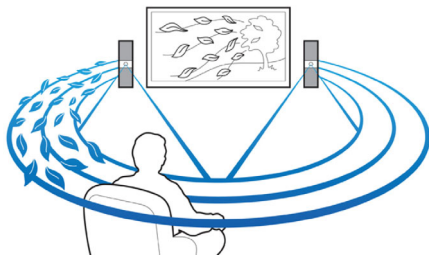

Destacados

Sonido Crystal Clear

Sonido Crystal Clear para una claridad y realismo superior