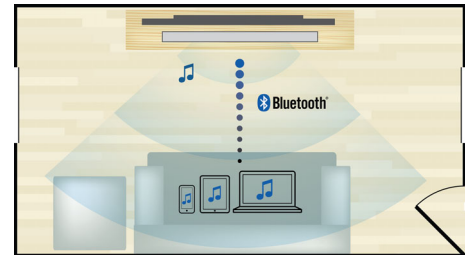

### HDMI x2

Disfruta una reproducción en 3D impresionante y audio 5.1 ó 7.1 nítido, sencillamente conectando la salida de audio HDMI x2 de nuestro reproductor a la conexión de tu receptor que no sea AV 3D.

### Reproduce y carga tu iPhone o iPod

Disfruta tu música favorita mientras cargas tu iPod/iPhone. Simplemente conecta tu iPod/iPhone con su cable USB al puerto USB del sistema Home Theater. Tu iPod/iPhone se carga mientras se reproduce para que puedas disfrutar tu música y no tengas que preocuparte de que se agote la batería de tu dispositivo Apple.

### WiFi incorporado

Gracias al Wi-Fi incorporado, solo tienes que conectar el sistema de cine en casa directamente a la red de tu casa para poder experimentar una gran selección de servicios populares. Puedes disfrutar de algunos de los mejores sitios Web que ofrecen películas, imágenes, información de entretenimiento y otros contenidos en línea diseñados para adaptarse a la pantalla del televisor.

### Transmisión inalámbrica Bluetooth

Transmisión inalámbrica Bluetooth de música desde los dispositivos musicales