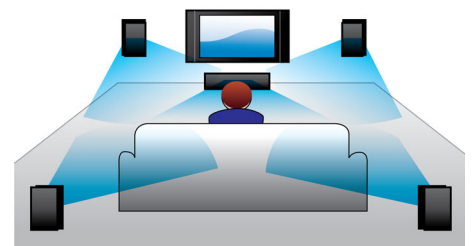

Dolby TrueHD y DTS HD

Dolby TrueHD y DTS-HD Master Audio Essential te ofrecen una excelente calidad de sonido para que disfrutes más de tus Blu-ray Disc. El sonido es prácticamente idéntico al de una grabación de estudio, para que escuches lo que realmente tienes que escuchar. Vive una inolvidable experiencia de entretenimiento en alta definición con Dolby TrueHD y DTS-HD Master Audio Essential.