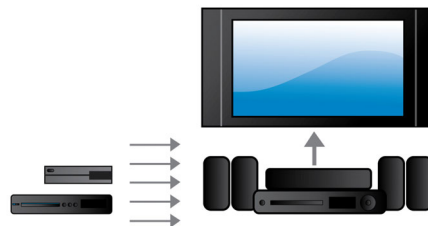

HDMI x2

Disfruta una reproducción en 3D impresionante y audio 5.1 ó 7.1 nítido, sencillamente conectando la salida de audio HDMI x2 de nuestro reproductor a la conexión de tu receptor que no sea AV 3D.

Reproduce y carga tu iPhone o iPod

Disfruta tu música favorita mientras cargas tu iPod/iPhone. Simplemente conecta tu iPod/iPhone con su cable USB al puerto USB del sistema Home Theater. Tu iPod/iPhone se carga mientras se reproduce para que puedas disfrutar tu música y no tengas que preocuparte de que se agote la batería de tu dispositivo Apple.