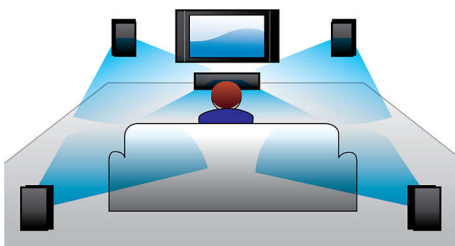

Dolby TrueHD 和 DTS-HD

Dolby TrueHD 和 DTS-HD Master Audio Essential 可从蓝光光盘提供最优质的环绕声音效。所再现的音效可与剧场的音效相媲美，完全展现原声音乐的饱满和细腻。Dolby TrueHD 和 DTS-HD Master Audio Essential 让您的高清娱乐体验趋于完美。