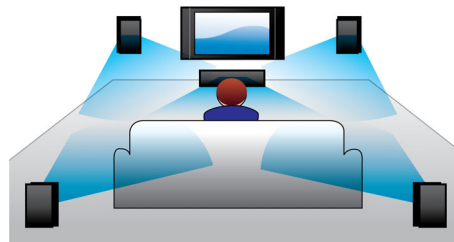

Dolby TrueHD e DTS-HD

O Dolby TrueHD e o DTS-HD Master Audio Essential fornecem o mais puro som de seus discos Blu-ray. O áudio reproduzido é praticamente indistinguível do áudio original gravado em estúdio; portanto, você pode ouvir

o que os criadores querem que você ouça. O Dolby TrueHD e o DTS-HD Master Audio Essential completam sua experiência de entretenimento em alta definição.