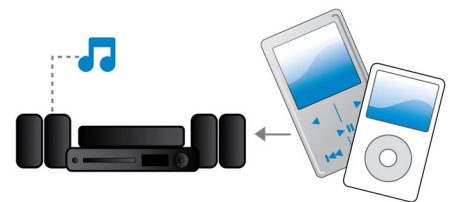

Philips
Sistema de cine en casa 5.1

Blu-ray en 3D

HTB3560

Potente sonido Surround de los altavoces compactos

con Blu-ray en 3D

Trasladamos la potencia del cine a tu hogar con el sistema de cine en casa HTB3560 de Philips. La experiencia de entretenimiento en casa se optimiza gracias a los controladores de altavoces sin cubrir que ofrecen un potente sonido Surround y a la reproducción de Blu-ray en 3D.

Dolby TrueHD y DTS-HD

El audio Dolby TrueHD y DTS-HD Master Audio Essential ofrecen el sonido más nítido procedente de los Blu-ray Disc. El audio reproducido no se distingue prácticamente de las grabaciones realizadas en un estudio, por lo que se escucha lo que los creadores pretendían que se escuchase. El audio Dolby TrueHD y DTS-HD Master Audio Essential completarán

tu experiencia de entretenimiento en alta definición.

Acceso a YouTube y Picasa

Ahora podrás ver vídeos de YouTube y fotos de Picasa en tu televisor. Disfruta de una enorme colección de vídeos en línea en una pantalla más grande, sin necesidad de encender el ordenador. Sólo tienes que conectar el reproductor Blu-ray o el sistema de cine en casa a Internet (ya sea inalámbricamente a través de Wi-Fi o con un cable al conector LAN), relajarte y disfrutar de lo mejor de YouTube y Picasa.

Entrada de audio

La entrada de audio te permite reproducir fácilmente música directamente del iPod/iPhone/iPad, reproductor de MP3 o portátil mediante una sencilla conexión al sistema de cine en casa. Solo tienes que conectar el dispositivo a la toma de entrada de audio para disfrutar de la música con la calidad de sonido superior del sistema de cine en casa de Philips.