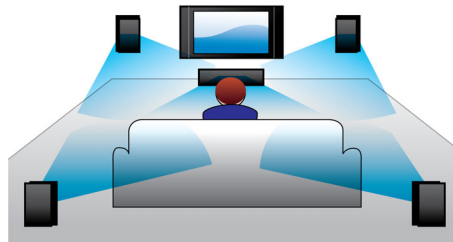

Dolby TrueHD y DTS-HD

El audio Dolby TrueHD y DTS-HD Master Audio Essential ofrecen el sonido más nítido procedente de los Blu-ray Disc. El audio reproducido no se distingue prácticamente de las grabaciones realizadas en un estudio, por lo que se escucha lo que los creadores pretendían que se escuchase. El audio Dolby TrueHD y DTS-HD Master Audio Essential completarán

tu experiencia de entretenimiento en alta definición.