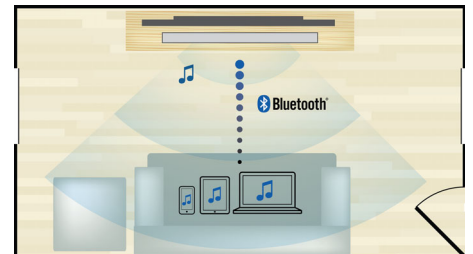

Diffusion sans fil Bluetooth

Diffusion sans fil Bluetooth depuis vos lecteurs de musique