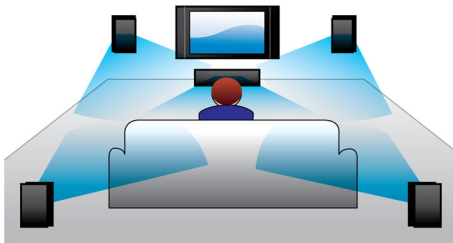

Caractéristiques

Accès à distance direct à Netflix et Vudu

Pour accélérer le processus et le rendre plus convivial, la télécommande comporte des touches de raccourci vers Netflix et VUDU et vous offre les commandes de base pour le visionnement de vidéos et la navigation générale dans l'interface.

Wi-Fi intégré

Le Wi-Fi intégré vous permet d'accéder à votre contenu multimédia sans fil. Cessez de vous fatiguer les yeux devant l'écran d'ordinateur, installez-vous dans votre fauteuil et appréciez vos fichiers multimédias sur votre téléviseur, dans le confort de votre salon.

Dolby Digital et DTS

Mettez-vous au numérique pour profiter de votre musique et de vos films comme il se doit. En effet, même le son stéréo du contenu musical est de grande qualité grâce aux technologies Dolby Digital et DTS Digital Surround qui dynamisent le son pour vous offrir une expérience vraiment ambiophonique à partir de votre haut-parleur de cinéma maison.