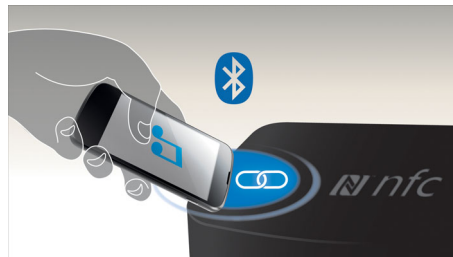

## Dolby Digital et DTS

Mettez-vous au numérique pour profiter de votre musique et de vos films comme il se doit. En effet, même le son stéréo du contenu musical est de grande qualité grâce aux technologies Dolby Digital et DTS Digital Surround qui dynamisent le son pour vous offrir une expérience vraiment ambiophonique à partir de votre haut-parleur de cinéma maison.

## Blu-ray 3D HD 1080p

Profitez du réalisme des films en 3D sur votre téléviseur 3D HD 1080p. La technologie Active 3D exploite la toute dernière

génération d'écrans à commutation rapide pour atteindre une profondeur et un réalisme plus vrais que nature, le tout dans une résolution HD 1 080 x 1 920. Et c'est lorsque vous regardez un film à travers des lunettes spéciales, conçues pour ouvrir et fermer alternativement les lentilles gauche et droite en synchronisation avec l'alternance des images à l'écran, que l'expérience de la 3D en HD 1080p prend tout son sens sur votre cinéma maison. Alors, n'attendez pas et jetez-vous sur la vaste sélection de grands films en 3D sortis sur Blu-ray, un format qui vous permet de profiter d'un son ambiophonique non compressé incroyablement réaliste.

## HDMI pour les films HD

Le HDMI offre une connexion numérique directe prenant en charge la vidéo haute définition numérique ainsi que le son numérique multicanal. La conversion en signaux analogiques étant éliminée, vous obtenez des images parfaites et un son de qualité, ne présentant aucune irrégularité. Vous pouvez dorénavant regarder des films en définition standard en résolution haute définition et obtenir une image plus détaillée et plus réaliste.

## Technologie NFC

Connectez facilement plusieurs appareils Bluetooth grâce à la technologie NFC

(communication en champ proche). Appuyez simplement le téléphone intelligent ou la tablette compatible NFC sur la zone NFC du haut-parleur pour allumer ce dernier, établir la liaison Bluetooth et lancer la lecture de la musique.