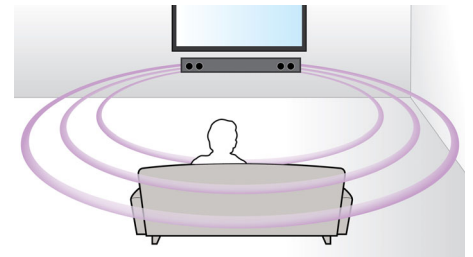

## HDMI pour les films HD

Le HDMI offre une connexion numérique directe prenant en charge la vidéo haute définition numérique ainsi que le son numérique multicanal. La conversion en signaux analogiques étant éliminée, vous obtenez des images parfaites et un son de qualité, ne présentant aucune irrégularité. Vous pouvez dorénavant regarder des films en définition standard en résolution haute définition et obtenir une image plus détaillée et plus réaliste.

## Technologie NFC

Connectez facilement plusieurs appareils Bluetooth grâce à la technologie NFC

(communication en champ proche). Appuyez simplement le téléphone intelligent ou la tablette compatible NFC sur la zone NFC du haut-parleur pour allumer ce dernier, établir la liaison Bluetooth et lancer la lecture de la musique.

## Virtual Surround Sound

La technologie Virtual Surround Sound de Philips assure un son riche et immersif même sur les systèmes avec moins de cinq haut-parleurs. Des algorithmes de spatialisation avancés reproduisent fidèlement les caractéristiques audio d'un environnement 5.1 idéal. Toute source stéréo de haute qualité est ainsi transformée en son ambiophonique multicanal plus vrai que nature, sans que vous deviez investir dans des haut-parleurs, des câbles ou des supports supplémentaires.