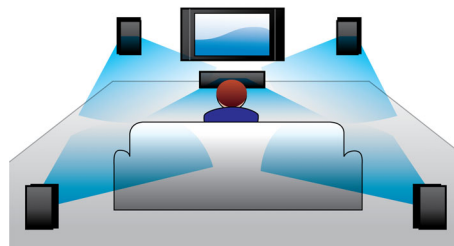

PHILIPS

Destques

Full HD 3D Blu-ray

Curta filmes 3D com uma TV Full HD 3D em sua própria sala. A tecnologia Active 3D utiliza as mais modernas telas de rápida alternância com incrível profundidade e realismo em resolução Full HD 1080 x 1920. A exibição full HD 3D ocorre a partir do momento em que você assiste a imagens usando os óculos especiais com as lentes direita e esquerda, que são ativadas para abrir e fechar em a alternância de imagens. Com os lançamentos de ótimos filmes 3D para Blu-ray, você conta com uma grande variedade de conteúdos de alta qualidade em seu Home Theater. Além disso, o som reproduzido pelo Blu-ray não é compactado, ofersincronia com ecendo qualidade de áudio incrivelmente real.

1.000 W RMS de potência

Os 1000 W RMS de potência proporcionam um som excelente para filmes e músicas

Smart TV

O Blu-ray player com Smart TV e o Home Theater Philips oferecem uma série de

recursos avançados, incluído a Online TV, o SimplyShare e o MyRemote. A Online TV traz informações e entretenimento on-line, como o Video-On-Demand, para a sua TV. Com o SimplyShare, você pode acessar fotos, músicas e vídeos que estão armazenados no PC sem precisar levantar do sofá. Além disso, você também pode usar o smartphone/tablet para controlar o Home Theater com o aplicativo MyRemote Philips.

Dolby TrueHD e DTS-HD

O Dolby TrueHD e o DTS-HD Master Audio Essencial fornecem o mais puro som de seus discos Blu-ray. O áudio reproduzido é praticamente indistinguível do áudio original gravado em estúdio; portanto, você pode ouvir o que os criadores querem que você ouça. O Dolby TrueHD e o DTS-HD Master Audio Essencial completam sua experiência de entretenimento em alta definição.