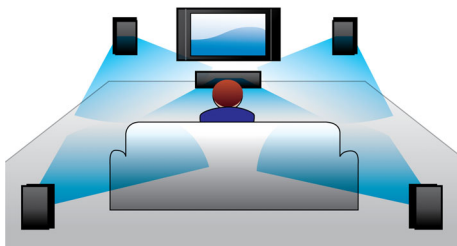

Dolby TrueHD 和 DTS-HD

Dolby TrueHD 和 DTS-HD Master Audio Essential 可从蓝光光盘提供最优质的环绕声。所再现的音效可与剧场的音效相媲美，完全展现原声音乐的饱满和细腻。

Dolby TrueHD 和 DTS-HD Master Audio Essential 让您的高清娱乐体验趋于完美。