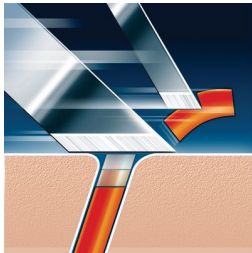

Comfort e precisione

- Tecnologia di rasatura Super Lift & Cut con sistema a doppia lama

Sistema di protezione della pelle

- Sistema Flex Tracker

Estrema scorrevolezza

- Anelli di scorrimento

Ora potete depilarvi anche sotto la doccia

- Impermeabile

In evidenza

Tecnologia Super Lift & Cut

Sistema a doppia lama: la prima lama solleva il pelo e la seconda lo taglia per una confortevole rasatura a fondo.

Sistema Flex Tracker

Il sistema Flex Tracker segue automaticamente le curve del viso e protegge la pelle dalle irritazioni.

Anelli di scorrimento

Le testine di rasatura sono dotate degli esclusivi anelli, che consentono al rasoio di scorrere facilmente sul volto.

Impermeabile

La rasatura sotto la doccia vi consente di risparmiare tempo e vi regala una sensazione di freschezza.