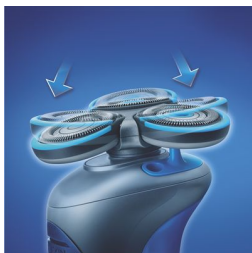

- Sistema Flex Tracker

Estrema scorrevolezza

- Anelli di scorrimento

Riempimento e carica automatici

- Supporto riempimento e ricarica

In evidenza

Sistema di erogazione del balsamo

La crema idratante per la rasatura NIVEA FOR MEN viene erogata direttamente sulla pelle

Sistema riempimento cartucce integrato

Basta introdurre la crema per la rasatura NIVEA FOR MEN dal flaconcino direttamente nel rasoio Philips NIVEA FOR MEN.

Sistema Flex Tracker

Il sistema Flex Tracker segue automaticamente le curve del viso e protegge la pelle dalle irritazioni.

Anelli di scorrimento

Le testine di rasatura sono dotate degli esclusivi anelli, che consentono al rasoio di scorrere facilmente sul volto.

Supporto riempimento e ricarica

Riempie automaticamente il rasoio con la crema NIVEA FOR MEN e lo mantiene carico costantemente.

Impermeabile

Usa il rasoio elettrico sotto la doccia per risparmiare tempo e regalarti una piacevole sensazione di freschezza.

Specifiche

Prestazioni di rasatura

Sistema di rasatura: Tecnologia Lift & Cut
Contour following: Sistema Flex Tracker
SkinComfort: Dispenser di balsamo NIVEA FOR MEN, Anelli di scorrimento
Styling: "rifinitore di precisione, delicato sulla pelle"