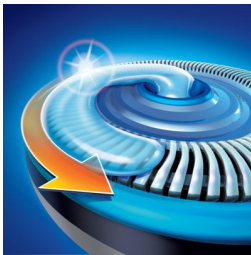

- Sistema riempimento cartucce integrato

Estrema scorrevolezza

- Anelli di scorrimento

In evidenza

Sistema Flex Tracker

Il sistema Flex Tracker segue automaticamente le curve del viso e protegge la pelle dalle irritazioni.

Anelli di scorrimento

Le testine di rasatura sono dotate degli esclusivi anelli, che consentono al rasoio di scorrere facilmente sul volto.

Sistema di erogazione del balsamo

La crema idratante per la rasatura NIVEA FOR MEN viene erogata direttamente sulla pelle