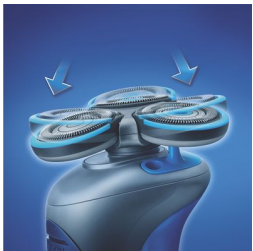

Flaconul de gel de ras NIVEA FOR MEN este aplicat direct pe piele prin intermediul capetelor de bărbierire, catifelând în timpul bărbieririi. Gelul conține mușețel și vitamine pentru a vă proteja pielea împotriva iritațiilor

- Inele de alunecare

Vă puteți rade în duș sau afară

- Utilizare umedă

Repere

Sistem de dozare gel

Gelul de bărbierit hidratant NIVEA FOR MEN este aplicat direct pe piele

Sistem integrat reumplere cartușe

Pur și simplu pompați gelul de bărbierit NIVEA FOR MEN din tubul de rezervă în aparatul de bărbierit Philips NIVEA FOR MEN.

Sistem Flex Tracker

Sistemul Flex Tracker urmărește automat curbele feței și protejează împotriva iritației pielii.

Inele de alunecare

Capetele de bărbierit au inele de alunecare unice care permit aparatului să alunece lin pe față.

Design

Finisaj: Lăcuit

Accesorii

Creme & Loțiuni: Tub pentru gel de bărbierit inițial de 28 ml
Stand: Stativ de încărcare
Husă: Husă moale
Întreținere: Capac de protecție

Alimentare

Durată de funcționare: 40 minut