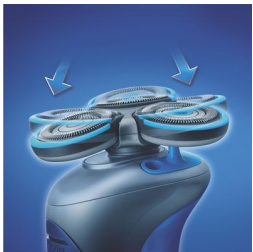

Feuchtigkeitsspendende und glatte Rasur

- NIVEA FOR MEN Conditioner-Spendersystem

Leichtes Nachfüllen mit Rasieremulsion

- Integriertes Kartuschen-Nachfüllsystem

Hautpflegesystem

- Flex-Tracker System

Ausgezeichnete Gleitfähigkeit

- Gleitringe

Auch für die Anwendung unter der Dusche geeignet

- Nassgebrauch

Besonderheiten

Conditioner-Spendersystem

Die hautpflegende NIVEA FOR MEN Rasieremulsion wird direkt auf der Haut verteilt.

Integriertes Kartuschen-Nachfüllsystem

Sie können die NIVEA FOR MEN Rasieremulsion direkt aus der Nachfülldose in den NIVEA FOR MEN Rasierer von Philips pumpen.

Flex-Tracker System

Der Flex-Tracker passt sich automatisch den Gesichtskonturen an und verhindert somit Hautirritationen.

Gleitringe

Die Scherköpfe sind mit innovativen Gleitringen ausgestattet, die den Rasierer sanft über das Gesicht gleiten lassen.

Nassgebrauch

Rasieren unter der Dusche spart Zeit und gibt Ihnen das frische Gefühl einer Nassrasur.