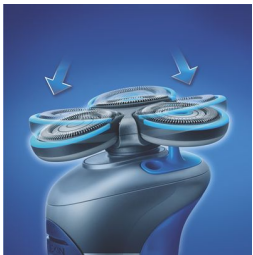

Feuchtigkeitsspendende und glatte Rasur

- NIVEA FOR MEN Conditioner-Spendersystem

Leichtes Nachfüllen mit Rasieremulsion

- Integriertes Kartuschen-Nachfüllsystem

Hautpflegesystem

- Flex-Tracker System

Ausgezeichnete Gleitfähigkeit

- Gleitringe

Auch für die Anwendung unter der Dusche geeignet

- Nassgebrauch

Besonderheiten

Conditioner-Spendersystem

Die hautpflegende NIVEA FOR MEN Rasieremulsion wird direkt auf der Haut verteilt.

Integriertes Kartuschen-Nachfüllsystem

Sie können die NIVEA FOR MEN Rasieremulsion direkt aus der Nachfülldose in den NIVEA FOR MEN Rasierer von Philips pumpen.

Flex-Tracker System

Der Flex-Tracker passt sich automatisch den Gesichtskonturen an und verhindert somit Hautirritationen.

Gleitringe

Die Scherköpfe sind mit innovativen Gleitringen ausgestattet, die den Rasierer sanft über das Gesicht gleiten lassen.

Nassgebrauch

Rasieren unter der Dusche spart Zeit und gibt Ihnen das frische Gefühl einer Nassrasur.