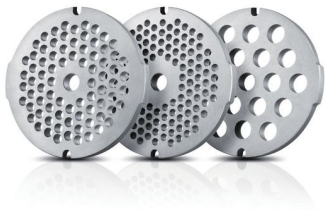

Leistungsstarke Präzision

- Zerkleinerungskapazität von bis zu 2,3 kg in 1 Minute
- 3 hygienische Reibscheiben aus Edelstahl (3 mm, 5 mm und 8 mm)
- Robuste Antriebseinheit aus Metall für anspruchsvolle Zerkleinerungsvorgänge
- 1.800 W Leistung bei blockiertem Motor, 500 W nominale Motorleistung

Schnelle und einfache Reinigung

- Innovatives zweiseitiges Reinigungswerkzeug
- Innovativer Trichtereinsatz mit leicht zu reinigendem Design

asimpleswitch.com

Besonderheiten

Leistungsstarker Motor

500 W nominale Motorleistung, 1.800 W Leistung bei blockiertem Motor für ein schnelles und einfaches Zerkleinern

3 Edelstahlscheiben

Die 3 hygienische Reibscheiben aus Edelstahl (3 mm, 5 mm und 8 mm) passen sich Ihrer persönlichen Vorliebe in Sachen Zerkleinerungsgröße an – von besonders klein (3 mm) bis hin zu größer (8 mm).

Antriebseinheit aus Metall

Die Metallverbindung wurde dazu ausgelegt, anspruchsvollen Zerkleinerungsvorgängen standzuhalten.

Messer u. Schraube m. Autokorrekturfkt.

Das Messer kann nur richtig auf der Zuführschnecke montiert werden.