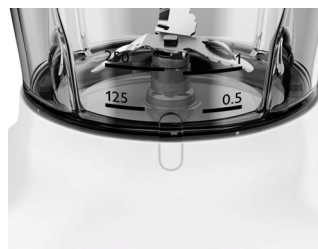

Noua lamă va amesteca și va tăia eficient ingredientele și îți va oferi un smoothie perfect pentru tine și familia ta.

Mai multe viteze

Amestecă la viteze și grade diferite, conform gamei de setări oferite.

Impuls pentru amestecare

Poți utiliza modul „Impulsuri” pentru a regla după cum dorești gradul și durata de amestecare.

Indicator de blocare

Acest indicator de blocare simplu și ușor de recunoscut îți va arăta când se poate utiliza în siguranță aparatul.

Design nou al gurii de scurgere

Noul design al gurii de scurgere va preveni scurgerea după turnarea în pahar.

HR2100/00

Mâner confortabil pentru degetul mare

Noul mâner are o poziție de prindere cu degetul mare pentru menținerea și transportarea ușoară a vasului.