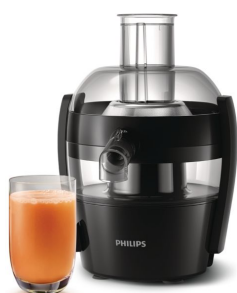

PHILIPS

Sokovnik

Viva Collection

500 W

QuickClean

1,5 l

Zapora proti kapljanju

HR1832/02

Vsak dan svež sok

- Kompaktni sokovnik je vedno pri roki na kuhinjskem pultu
- Sok iztiskajte naravnost v kozarec
- Naenkrat iztisnite do 1,5 l soka

Čisto v 1 minuti!

- Tehnologija QuickClean
- Cedilo za hitro čiščenje
- Vse tropine so zbrane v eni posodi za enostavnejše odstranjevanje
- Gladke površine za enostavno čiščenje

Enostavna uporaba

- Prozorna posoda za tropine za enostavno preverjanje tropin
- Sistem za preprečevanje kapljanja preprečuje kapljanje soka
- Vse snemljive dele lahko perete v pomivalnem stroju.

asimpleswitch.com

Značilnosti

Kompaktna zasnova

Ker je za polovico manjši*, zavzame ta sokovnik manj prostora. Preprosto ga lahko odložite na kuhinjski pult ali ga shranite.

Takojsnja postrežba

Sokovnik omogoča uporabo lastnih kozarcev (največ 12 cm v višino). Kozarec postavite neposredno pod vdelano pipo in aparat je že pripravljen na stiskanje soka.