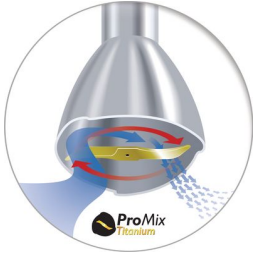

Puikūs maišymo rezultatai vos per kelias sekundes

- Optimalus srautas ir smulkinimas
- Galingas 800 W varklis – puikūs smulkinimo rezultatai

Universalus ir daugiafunkcis

- Virtuvės kombainas sukapos griežinėliais ir sumaišys visus jūsų produktus
- Plaktuvo priedas grietinėlei, majonezui ir kitiems produktams plakti
- 1 l „ProMix“ menzurėlė – geriausi maišymo ir plakimo rezultatai

Patikimas ir patvarus

- Titanu padengti ašmenys: 6 k. tvirtesni už plieną

Intuityvus ir paprastas naudoti

- Bangos formos ašmenų apsauga nuo taškymosi
- Ergonomiškai sukonstruota rankena – saugu ir lengva laikyti
- Atlaisvinimas vienu mygtuku – lengvas surinkimas
- „SpeedTouch“ technologija intuityviai nustato reikiamą greitį

asimpleswitch.com

Ypatybės

Maišymo technologija „ProMix“

Sukurta bendradarbiaujant su prestižiniu Štutgarto universitetu, unikali „Philips ProMix“ maišymo technologija naudoja trikampio formą ir optimizuoja srautą, o tai padeda pasiekti dar geresnių smulkinimo rezultatų.