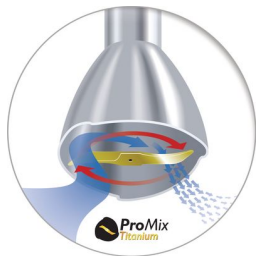

asimpleswitch.com

Особенности

Технология смешивания ProMix

Уникальная технология Philips ProMix разработана в сотрудничестве со специалистами престижного Штутгартского университета и представляет собой насадку треугольной формы, которая гарантирует плавное, быстрое и эффективное смешивание для достижения однородной консистенции.