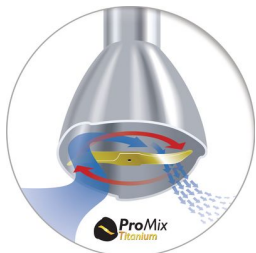

Přednosti

Technologie ProMix

Spolu s prestižní univerzitou Stuttgart jsme vyvinuli pokročilou technologii pro více konzistentní a rychlejší mixování. Unikátní technologie ProMix používá trojúhelníkového tvaru k vytvoření optimálního toku a poskytuje vyšší výkon. Připravujte hedvábně jemné polévky a smoothies.