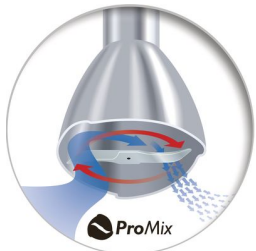

Mezcle y bata sin salpicar

- Protector de cuchilla antisalpicaduras con forma de onda especial

Fácil de usar

- Sistema de liberación de 2 botones para quitar fácilmente la barra de mezclado

Disfrute de una variedad de recetas

- Accesorio para amasar con dos varillas para batidora de Philips
- Picadora XL para picar cebollas, carne, nueces, queso, chocolate

Destacados

Sistema de liberación de 2 botones

Con el sistema de liberación de 2 botones de la batidora de mano Philips, es sencillo quitar la barra de mezclado para facilitar la limpieza.

Tecnología de mezclado ProMix

La batidora de mano de Philips con tecnología ProMix se ha desarrollado con la colaboración de la prestigiosa Universidad de Stuttgart. Se trata de una avanzada tecnología que ofrece un mezclado más consistente y rápido. La exclusiva tecnología de mezclado ProMix de las batidoras Philips utiliza una forma triangular para proporcionar un flujo óptimo y el máximo rendimiento, para que obtengas las sopas y batidos más suaves.