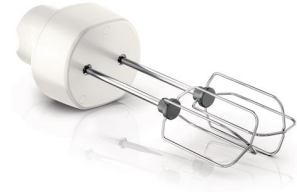

Accesorio picador extra grande

Con el accesorio picador extragrande (1000 ml) de la batidora de mano de Philips, puedes picar grandes cantidades de carne, hierbas, frutos secos, queso, chocolate y cebolla en cuestión de segundos.

Motor de 650 W

650W

Con el potente motor de 650 vatios se puede batir casi cualquier ingrediente.

Función turbo

Con la función turbo de la batidora de mano de Philips, puedes cortar incluso los ingredientes más duros.

Accesorio para amasar con 2 varillas

Este accesorio para amasar o levantaclaras doble de batidora de mano de Philips dispone de 2 varillas batidoras o levantaclaras. Incluso puedes hacer masa para tartas. El accesorio para amasar sirve para mezclar y batir mayores cantidades más rápido y con más volumen que el levantaclaras independiente o a mano. Puedes preparar masa para tartas, bizcochos, magdalenas, nata, huevos y mucho más.