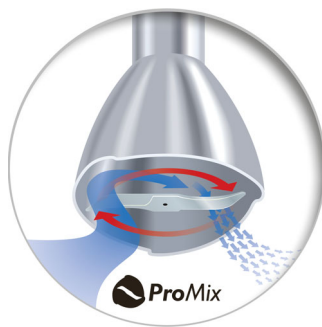

Sistem de eliberare cu 2 butoane

Cu ajutorul sistemului de eliberare cu 2 butoane al mixerului de mână de la Philips, este ușor să demontezi bara pentru amestecare pentru o curățare facilă.

Motor de 650 Wați

650W

Cu ajutorul motorului puternic de 650 de Wați, poate fi amestecat aproape orice tip de ingredient.

Apărătoare lamă, împotriva stropirii

Forma specială de val din partea inferioară a barei de amestecare a mixerului de mână garantează lipsa stropirii sau murdării în timpul amestecării.

Accesoriu pentru tăiere compact

Cu ajutorul accesoriului tocător compact al mixerului de mână de la Philips, puteți toca plante aromatice, nuci, brânză, ciocolată și ceapă.

Tehnologie de amestecare ProMix

Creată împreună cu prestigioasa Universitate din Stuttgart, Philips ProMix este o tehnologie unică, avansată, care utilizează o formă triunghiulară specifică pentru a crea un flux

optim al alimentelor și o performanță maximă, pentru o amestecare mai rapidă și mai consecventă.