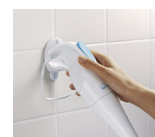

Philips
Tyčový mixér

HR1351

Příslušenství pro sekáček

Nástavec a příslušenství lze mýt v myčce

Nádobka s víkem 1 l

Včetně držáku na stěnu

Snadná příprava zdravých pokrmů

K přípravě skvělých polévek, pyrů nebo koktejlů.

Rychlé a snadné čištění

- Odnímatelná plastová osa
- Nástavec a příslušenství lze mýt v myčce

Vždy připraven k použití

- Nádobka s víkem 1 l
- Včetně držáku na stěnu

PHILIPS
sense and simplicity

Specifikace