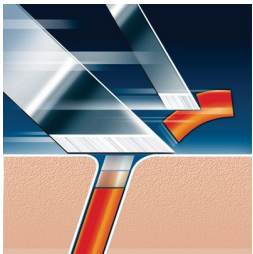

Tecnología Súper Levanta y Corta