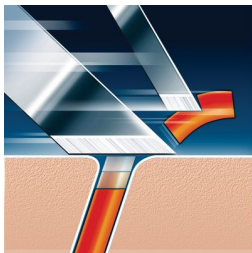

Для быстрого и чистого бритья

- Бритвенные головки Speed-XL для быстрого и чистого бритья

Сбривает даже самую короткую щетину

- Прецизионная бреющая система

Особенности

Совместимость с бритвами PowerTouch

Сменные головки HQ9 совместимы с бритвами PowerTouch (PT9xx) и AquaTouch (AT9xx).

Технология Lift & Cut

Система двойных лезвий бритвы Philips: первое лезвие приподнимает волосы, а второе — срезает их у самого основания, что обеспечивает комфортное и чистое бритье.

Система Reflex Action

Автоматически подстраивается под каждый изгиб лица и шеи.

Бритвенные головки Speed-XL

Три бритвенные головки увеличивают бреющую поверхность на 50 %, обеспечивая быстрое и гладкое бритье. *По сравнению со стандартными роторными бритвенными головками.