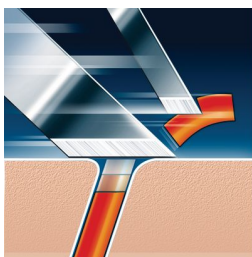

Compatibilitate

- Capete de schimb pentru aparatele de bărbierit PowerTouch

Eficient și confortabil

- Tehnologia pentru bărbierit Super Lift & Cut cu lamă dublă

Urmărește fiecare linie a feței și a gâtului

- Sistem Reflex Action

Un bărbierit rapid și eficient

- Capete de bărbierit Speed-XL pentru bărbierit rapid și precis

Rade și cele mai mici fire de păr

- Sistem de tăiere precis

Repere

Compatibile cu PowerTouch

Capetele de schimb HQ9 sunt compatibile cu aparatele de bărbierit PowerTouch (PT9xx) și AquaTouch (AT9xx).

Tehnologia Super Lift & Cut

Sistemul cu două lame al aparatului dvs. de ras Philips: prima lamă ridică, a doua taie pentru un bărbierit eficient și confortabil.

Sistem Reflex Action

Urmărește automat fiecare linie a feței și a gâtului.

Capete de bărbierit Speed-XL

Cele trei lame de bărbierire oferă o suprafață de bărbierire cu 50 % mai mare pentru bărbierit mai rapid și mai precis. *comparativ cu capetele de bărbierit rotative standard.