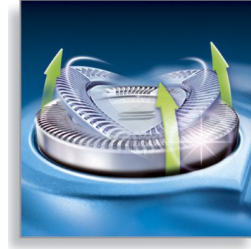

Sistema Precision Cutting

Il rasoio elettrico è dotato di testine ultrasottili con microfessure per la rasatura dei peli più lunghi e di fori che catturano anche i peli più corti.

Tecnologia Super Lift & Cut

Il sistema a doppia lama di questo rasoio elettrico consente di sollevare i peli per tagliare più a fondo.

Sistema Reflex Action

Si adatta automaticamente alla forma di viso e collo.

Testine a sospensione indipendenti