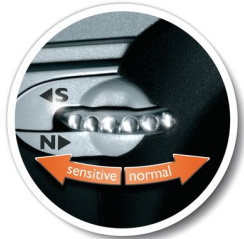

Previene l'irritazione della pelle / Pelle sensibile

- Personal Comfort Control si adatta al vostro tipo di pelle.

Rade anche i peli più corti

- Sistema Precision Cutting

Comfort e precisione

- Tecnologia Super Lift & Cut

Si adatta alla forma di viso e collo

- Sistema Reflex Action
- Testine a sospensione indipendenti

In evidenza

Contorno del viso SmartTouch

Le tre testine di rasatura sono sempre a stretto contatto con la pelle per una rasatura veloce e impeccabile.

Testine di rasatura Speed-XL

I tre tracciati offrono il 50% in più di superficie di rasatura per una rifinitura rapida e accurata. *Rispetto alle testine rotanti standard.

Personal Comfort Control

Personal Comfort Control adotta il rasoio al tipo di pelle. Selezionare l'impostazione 'Normal' per una rasatura rapida e perfetta. Selezionare 'Sensitive' per una rasatura delicata e ottenere il massimo comfort per la pelle.

Sistema Precision Cutting

Il rasoio elettrico è dotato di testine ultrasottili con microfessure per la rasatura dei peli più lunghi e di fori che catturano anche i peli più corti.

Tecnologia Super Lift & Cut