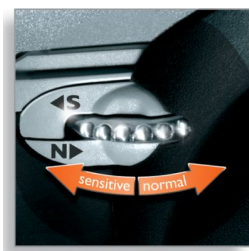

#### **Urmărește fiecare linie a feței și a gâtului**

- Sistem Reflex Action
- Capete plutitoare individuale

### Urmărire a conturului SmartTouch

Menține constant cele 3 capete de bărbierire în contact cu pielea dumneavoastră, pentru o radere rapidă și eficientă.

### Capete de bărbierit Speed-XL

Cele trei lame de bărbierire oferă o suprafață de bărbierire cu 50% mai mare pentru un bărbierit mai rapid și mai precis. \* comparat cu capetele de bărbierire rotative standard

### Personal Comfort Control

Sistemul Personal Comfort Control adaptează aparatul de ras la tipul dvs. de piele. Selectați setarea Normal pentru o bărbierire netedă,

rapidă și confortabilă. Selectați Sensitive pentru o bărbierire netedă cu un confort maxim al pielii.