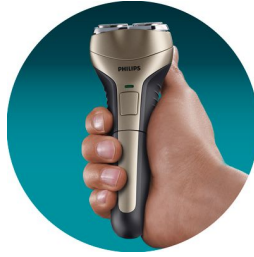

PHILIPS

Rasoio elettrico

Con sistema Super Lift & Cut

HQ914

La miglior rasatura, precisa e pulita

Il rasoio lavabile e a due testine Philips serie 900 unisce le testine a sospensione indipendente all'esclusiva tecnologia Philips Reflex Action per garantire una rasatura fresca e pulita ogni giorno.

Sempre precisa

- Lame autoaffilanti

Facile da impugnare

- impugnatura anti-scivolo
- Il design sottile si adatta perfettamente nella mano

In evidenza

Testine oscillanti + Reflex Action

Le testine a sospensione indipendente garantiscono un contatto ottimale con la pelle, mentre grazie al sistema Reflex Action, l'apparecchio si adatta automaticamente alle curve del viso e del collo.

Tecnologia Super Lift & Cut

Sistema a doppia lama: la prima lama solleva il pelo e la seconda lo taglia per una confortevole rasatura a fondo.

Lame autoaffilanti

Le lame si affilano l'una con l'altra per garantire ogni volta una rasatura precisa e pulita.

Impugnatura anti-scivolo

La morbida e sottile impugnatura in gomma scanalata è progettata per adattarsi facilmente alla mano e offrire il massimo controllo.

Impugnatura sottile

Il design sottile si adatta perfettamente nella mano