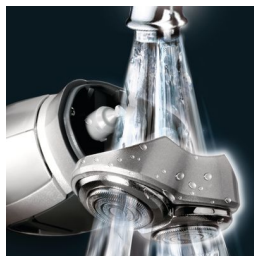

Se curăță simplu prin clătire

- Aparat de bărbierit lavabil

Repere

Tehnologia Super Lift & Cut

Sistemul cu două lame ridică firele de păr pentru a putea bărbieri confortabil sub nivelul pielii.

Sistem de tăiere precis

Capete ultrasubțiri cu fante pentru părul lung și micro orificii pentru părul cel mai scurt.

Capete plutitoare individuale

Pentru rezultate excepționale, aliniați lamele ascuțite ale aparatului de bărbierit mai aproape de suprafața pielii.

Sistem Reflex Action

Se adaptează automat la linia feței și a gâtului pentru un bărbierit mai ușor și mai fin.

Aparat de bărbierit lavabil

Aparatul de bărbierit rezistent la apă poate fi clătit cu ușurință la robinet.

Sistemul de urmărire SmartTouch Contour

Menține constant cele 2 capete de bărbierire în contact cu pielea dumneavoastră, pentru un bărbierit rapid și eficient.

Capete de bărbierit Speed-XL

Cele două lame de bărbierire oferă o suprafață de bărbierire cu 50 % mai mare pentru un bărbierit mai rapid și mai precis. *comparat cu capetele de bărbierire rotative standard.