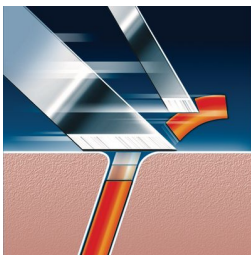

Rasage précis en tout confort

- Technologie Super Lift & Cut

Suit parfaitement les courbes du visage et du cou

- Système Reflex Action

Pour la moustache et les favoris

- Tondeuse à ressort escamotable

Rasage de la barbe de quelques jours

- Système de coupe de précision

Il suffit de le rincer

- Rasoir lavable

Caractéristiques

Tondeuse escamotable

La grande tondeuse escamotable intégrée est idéale pour l'entretien des favoris et de la moustache.

Technologie Super Lift & Cut

Le système à deux lames soulève les poils pour raser en tout confort.

Système Reflex Action

S'adapte automatiquement à toutes les courbes du visage et du cou.

Rasoir lavable

Ce rasoir étanche peut être facilement rincé sous le robinet.

Système de coupe de précision

Têtes ultra fines avec fentes pour le rasage des poils longs et orifices pour le rasage des poils les plus courts.

Têtes de rasage confortables

Le profil adapté permet un contact doux avec la peau pour un rasage en tout confort.