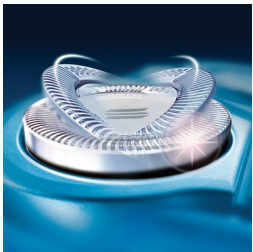

Comfortabele scheerhoofden