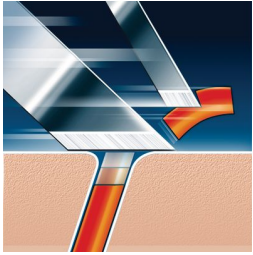

Comfortabel en nauwkeurig

- Super Lift & Cut-scheersysteem met dubbele mesjes

Scheert zelfs de kortste stoppelhaartjes

- Precisiescheersysteem

asimpleswitch.com

Kenmerken

Super Lift & Cut-technologie

Het dubbel-messysteem van uw Philips-scheerapparaat: het eerste mes tilt de haartjes op, het tweede scheert de haartjes af en zorgt voor aangenaam en glad scheren.

Precisiescheersysteem

Het Philips-scheerapparaat heeft ultradunne scheerhoofden met sleuven voor het scheren van lange haren en gaatjes voor de kortste stoppels.

Specificaties

Scheerhoofden

Scheerhoofden per verpakking: 3