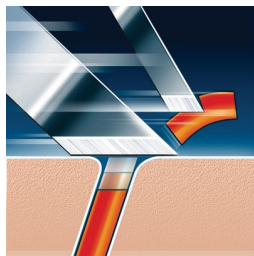

Pohodlně hladké

- Holicí technologie Super Lift & Cut s dvojitým břitem

Oholí i to nejkratší strniště

- Systém Precision Cutting

Přednosti

Technologie Super Lift & Cut

System s dvojitým břitem: první břít vous nadzvedne, druhý břít jej odřízne pro pohodlné hladké oholení.

Systém Precision Cutting

Ultratenké hlavy s otvory pro oholení dlouhých vousů a otvory pro holení toho nejkratšího strniště.

Specifikace

Holicí hlavy

Počet holicích hlav v balení: 3

Vhodné pro následující typy výrobku: