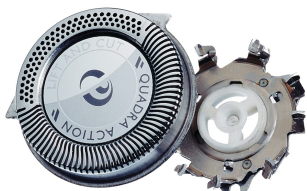

PHILIPS

cabezales de
afeitado

Levanta y Corta

3 cabezales

HQ6/40

Disfruta de un afeitado apurado

Cambia el cabezal cada 2 años para obtener los mejores resultados

Cada año las cuchillas realizan un viaje de una distancia equivalente a la altura de la montaña Everest... 49 veces. Tras este gran esfuerzo, incluso los mejores materiales pueden dejar de estar afilados. Conserva el más alto rendimiento de tu afeitadora: sustituye los cabezales de afeitado cada 2 años.

Afeitado cómodo y apurado

- Tecnología de afeitado Súper Levanta y Corta con sistema de doble cuchilla

Afeita incluso la barba más corta

- Sistema de Corte de Precisión

asimpleswitch.com

Destacados

Tecnología Súper Levanta y Corta

Sistema de doble cuchilla de la afeitadora Philips: la primera cuchilla levanta y la segunda corta, para conseguir un afeitado apurado y cómodo.

Sistema de Corte de Precisión

La afeitadora Philips tiene unos cabezales ultra finos con ranuras para afeitar los pelos largos y orificios para afeitar la barba más corta.