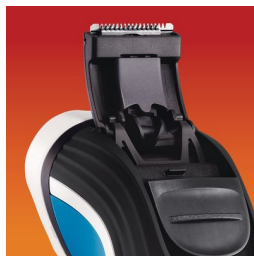

Eficient și confortabil

- Tehnologia Super Lift & Cut
- Capete de schimb

Urmărește fiecare linie a feței și a gâtului

- Sistem Reflex Action

Tundere a mustății și a perciunilor

- Lamă de tuns pop-up

Mâner ușor

- Mâner proiectat ergonomic pentru mânăuire optimă

Repere

Tehnologia Super Lift & Cut

Sistemul cu două lame ridică firele de păr pentru a putea bărbieri confortabil sub nivelul pielii.

Capete de schimb

Pentru performanțe maxime înlocuiți capetele de bărbierire o dată la 2 ani cu HQ55

Sistem Reflex Action

Urmărește automat fiecare linie a feței și a gâtului.

Lamă de tuns pop-up

Lama de tuns pop-up lată este ideală pentru tunderea perciunilor și a mustății

Mâner ergonomic pentru mânăuie optimă

Mânerul proiectat ergonomic permite mânăuie optimă pentru un bărbierit confortabil.

Specificații

Performanțe în bărbierire

Sistem de bărbierire: Tehnologia Super Lift & Cut

Urmărire a conturului: Sistem Reflex Action, Capete flotante individuale