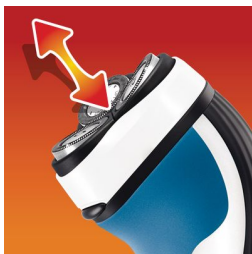

PHILIPS

Aparat de bărbierit
electric

6000 series

Reîncărcabilă

HQ6970

Apropiat și ușor

Un bărbierit eficient și confortabil la un preț accesibil. Sistemul Reflex Action este combinat cu tehnologia Super Lift & Cut, garantând un bărbierit eficient și confortabil.

Eficient și confortabil

- Tehnologia Super Lift & Cut
- Capete de schimb

Urmărește fiecare linie a feței și a gâtului

- Sistem Reflex Action

Tundere a mustății și a perciunilor

- Lamă de tuns pop-up

Mâner ușor

- Mâner proiectat ergonomic pentru mânăuire optimă

Repere

Tehnologia Super Lift & Cut

Sistemul cu două lame ridică firele de păr pentru a putea bărbieri confortabil sub nivelul pielii.

Capete de schimb

Pentru performanțe maxime înlocuiți capetele de bărbierire o dată la 2 ani cu HQ55

Sistem Reflex Action

Urmărește automat fiecare linie a feței și a gâtului.

Lamă de tuns pop-up

Lama de tuns pop-up lată este ideală pentru tunderea perciunilor și a mustății

Mâner ergonomic pentru mânăuie optimă