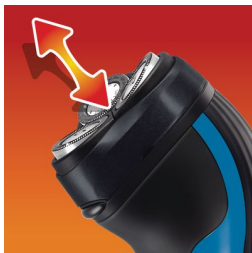

Sistem Reflex Action