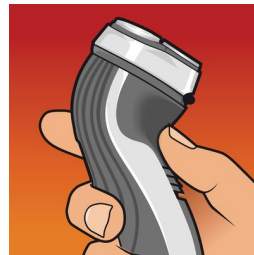

Fácil sujeción para un manejo óptimo

El diseño ergonómico permite un manejo fácil para un afeitado más cómodo.

Especificaciones

Accesorios

Mantenimiento: Cepillo de limpieza, Tapa protectora

Fácil de usar

Carga: 8 horas