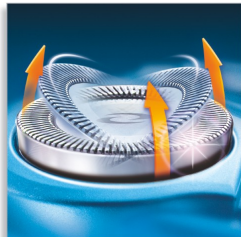

## Systém Super Lift & Cut

Systém s dvojitým břitem: první břit vous nadzvedne, druhý břit jej odřízne pro pohodlné hladké oholení.

## Samostatné plovoucí hlavy

Posunutí ostrých břitů blíže k pokožce pro výjimečně hladké oholení.