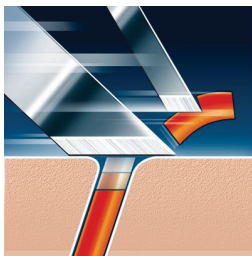

Comfort e precisione

- Tecnologia di rasatura Super Lift & Cut con sistema a doppia lama

Microscanalatura

- Microgroove per una rasatura più profonda

asimpleswitch.com

In evidenza

Tecnologia Super Lift & Cut

Sistema a doppia lama del tuo rasoio Philips: la prima lama solleva il pelo e la seconda lo taglia per una confortevole rasatura a fondo.

Microgroove per una rasatura più profonda

Microgroove per una rasatura più profonda