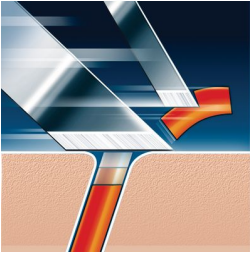

Para un afeitado rápido y al ras

- 15 cuchillas de afeitado afiladas para un afeitado rápido y al ras

Sistema de corte de precisión

- Afeita incluso los vellos más cortos

asimpleswitch.com

Destacados

Tecnología Super Lift & Cut

Sistema de doble cuchilla de la afeitadora Philips: la primera cuchilla levanta y la segunda corta, para conseguir un afeitado al ras y cómodo.

15 cuchillas de afeitado rápido

15 cuchillas de afeitado afiladas para un afeitado rápido y al ras