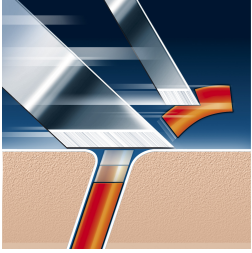

Points forts

Technologie Super Lift&Cut