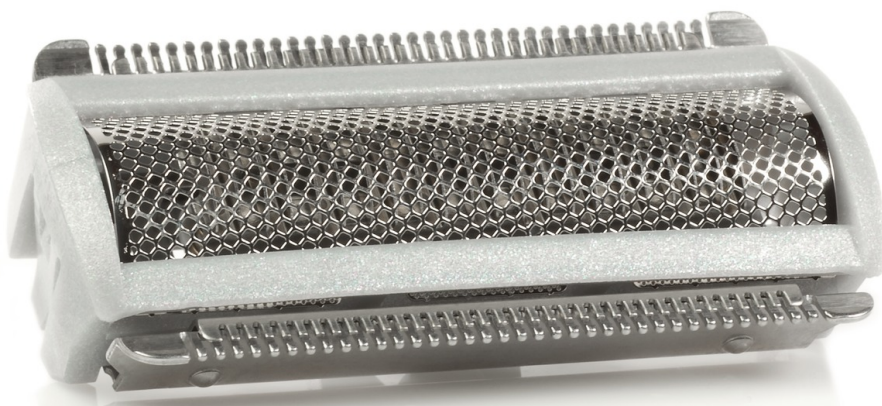

PHILIPS

Scheerhoofd met
scheerblad

Grijs

HQ1072/01

Ter vervanging van het huidige scheerhoofd

Compatibiliteit controleren

Er komt een dag dat uw scheerapparaat nog steeds prima is, maar dat het scheerhoofd aan vervanging toe is. Dan bent u blij met dit extra scheerhoofd!

Het gemak van Philips-reserveonderdelen

- Vernieuw je product eenvoudig met originele Philips-onderdelen

Kenmerken

Eenvoudig vervangen van onderdelen

Zo nu en dan heeft je product een opknapbeurt nodig en met de vervangingsonderdelen van Philips is het nog nooit zo gemakkelijk geweest om je product te onderhouden. De Philips-kwaliteit is gegarandeerd.

Specificaties

Vervangbaar onderdeel

Geslacht voor producttypen: BG2040/34, TT2020/15, TT2020/30, TT2020/31, TT2020/35, TT2022/30, TT2021/30, TT2021/31, TT2021/32, TT2021/33, TT2021/34, TT2021/36, TT2021/35, TT2021/50, TT2040/32, QG3280/41, QG3280/32, TT2030/61, TT2030/36, TT2030/60

Geslacht voor producttypen: PT710/14

Geslacht voor producttype:: BG2024, BG2026

Geslacht voor type scheerapparaat:: S728, S738