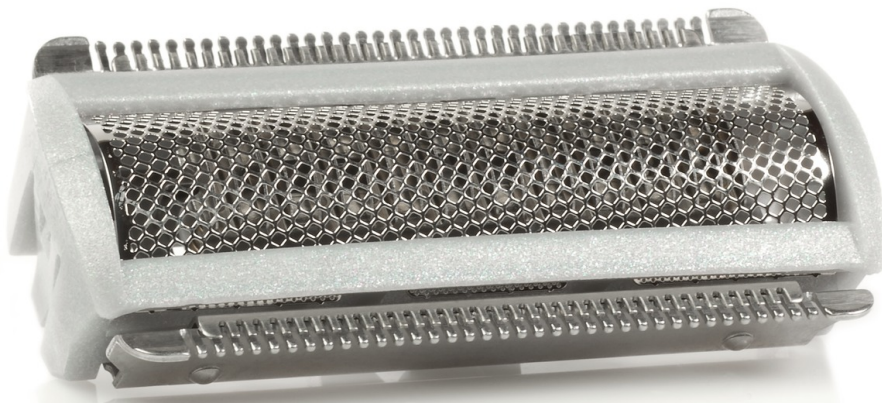

# PHILIPS

Tête de rasage avec grille

Gris

HQ1072/01

## Pour remplacer la tête de rasage de votre rasoir

Vérifier les données de compatibilité

Un jour, alors que votre rasoir sera encore intact, la tête de rasage aura besoin d'être remplacée. Vous serez alors satisfait d'avoir cette tête de rasage supplémentaire pour vous permettre de vous raser de près.

### **Pièces de rechange Philips faciles à utiliser**

- Prolongez la durée de vie de votre machine avec les pièces détachées Philips.