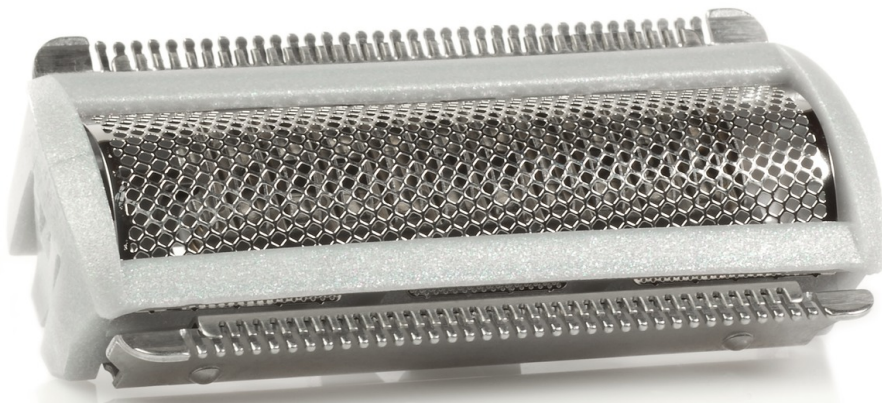

PHILIPS

Tête de rasage avec grille

Gris

HQ1072/01

Pour remplacer la tête de rasage de votre rasoir

Vérifier les données de compatibilité

Un jour, alors que votre rasoir sera encore intact, la tête de rasage aura besoin d'être remplacée. Vous serez alors satisfait d'avoir cette tête de rasage supplémentaire pour vous permettre de vous raser de près.

Pièces de rechange Philips faciles à utiliser

- Prolongez la durée de vie de votre machine avec les pièces détachées Philips.

Points forts

Remplacement facile des pièces détachées

De temps en temps, votre produit peut avoir besoin d'entretien et rien ne vaut les pièces de rechange Philips. Toutes vous garantissent la qualité Philips.

Caractéristiques

Pièce remplaçable

Adapté aux types de produits: BG2040/34, TT2020/15, TT2020/30, TT2020/31, TT2020/35, TT2022/30, TT2021/30, TT2021/31, TT2021/32, TT2021/33, TT2021/34, TT2021/36, TT2021/35, TT2021/50, TT2040/32, QG3280/41, QG3280/32, TT2030/61, TT2030/36, TT2030/60

Adapté aux types de produits: PT710/14

Adapté aux types de produits :: BG2024, BG2026

Compatible avec les rasoirs de type :: S728, S738